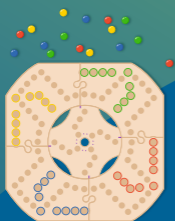

Premium Holzbox mit Nussbaum aus dem Hause Brändi

- Optimale Grösse für alle Brändi Dog Spielsegmente
- Verschiebbarer Deckel mit Magnet

Inhalt

**Brändi Dog 4er
und Plus 4er**

**Erweiterung 6er
und Plus 6er**