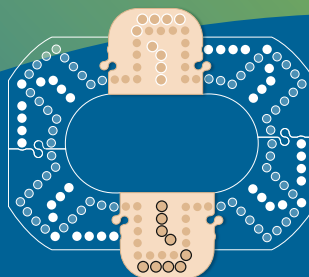

**Holzbox aus Birken-
sperrholz aus dem
Hause Brändi**

- Optimale Grösse für alle Brändi Dog Spielsegmente
- Verschiebbarer Deckel mit Magnet

**Wooden box made
of birch plywood
by Brändi**

- Optimal size for all Brändi Dog game segments
- Sliding lid with magnet

**Boîte en bois en
contre-plaqué de bouleau
de la maison Brändi**

- Taille optimale pour tous les segments de jeu Brändi Dog
- Couverture coulissant avec aimant

Inhalt | Content | Contenu

Brändi Dog 4er
Brändi Dog for 4 players
Brändi Dog pour 4 joueurs