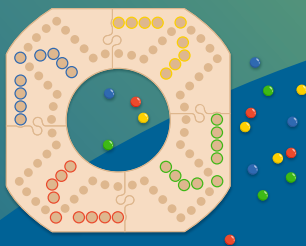

**Holzbox aus Birken-
sperrholz aus dem
Hause Brändi**

- Optimale Grösse für alle Brändi Dog Spielsegmente
- Verschiebbarer Deckel mit Magnet

**Wooden box made
of birch plywood
by Brändi**

- Optimal size for all Brändi Dog game segments
- Sliding lid with magnet

**Boîte en bois en
contre-plaqué de bouleau
de la maison Brändi**

- Taille optimale pour tous les segments de jeu Brändi Dog
- Couverture coulissant avec aimant

Inhalt | Content | Contenu

Brändi Dog 4er
Brändi Dog for 4 players
Brändi Dog pour 4 joueurs